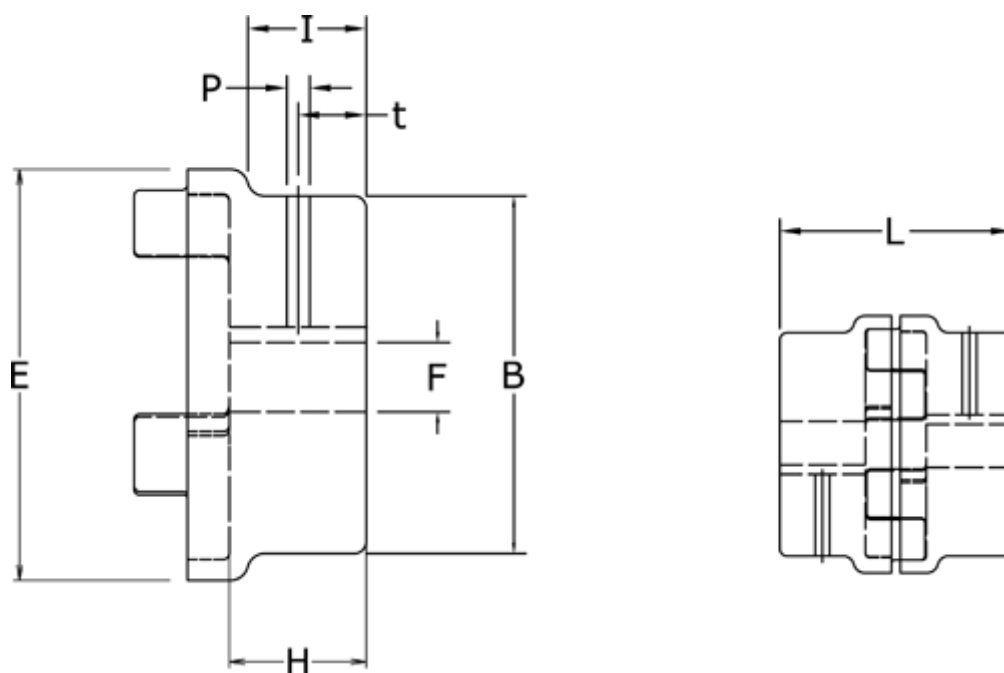

Varenummer: 3304048AGG42  
Beskrivelse: Koblingshalvpart Klonex 48/60A  
GG Støbejern, Boring 42H7 m/not og skrue

## Mål

B = 85  
E = 105  
F = 42  
H = 56  
I = -  
L = 140  
P = M8  
t = 20